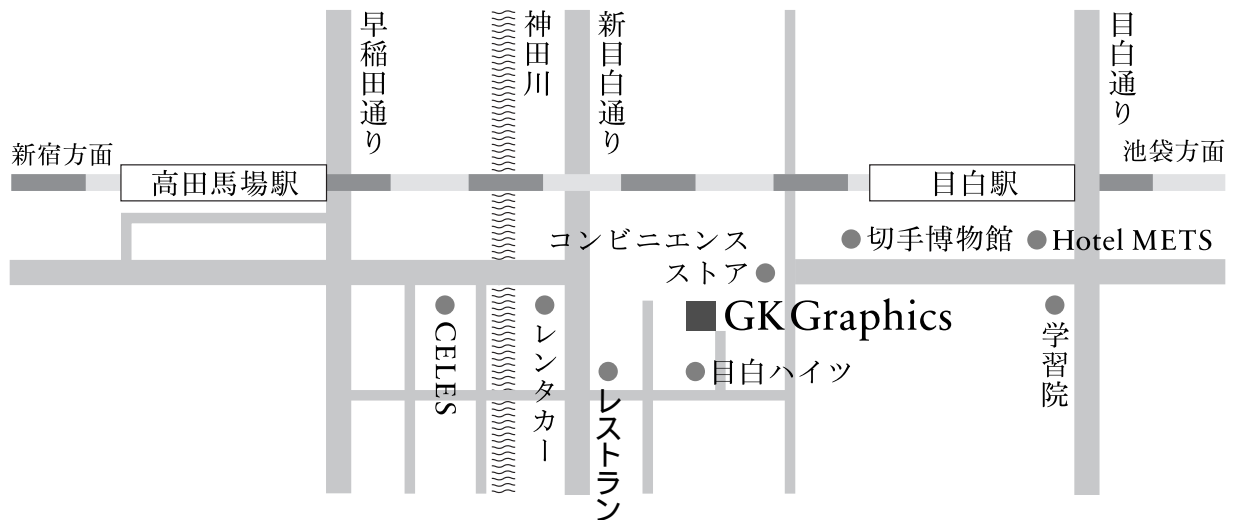

## GKグラフィックスへの案内図

目白駅の改札は池袋寄り1カ所です。改札を出て右側に進み、学習院の手前の角を右折してください。

緩やかな坂道を下り、コンビニエンス・ストアで左に曲がり、すぐに右折、つぎのT字路を右折した小道を進んでください。左側の奥にある煉瓦色の2階建ての建物です。

161-0033 東京都新宿区下落合 2-1-15

Telephone 03-5952-6831

Facsimile 03-5952-6832

Email [graphics@gk-design.co.jp](mailto:graphics@gk-design.co.jp)

山手線 目白駅より徒歩5分

山手線 地下鉄東西線 高田馬場駅より徒歩8分